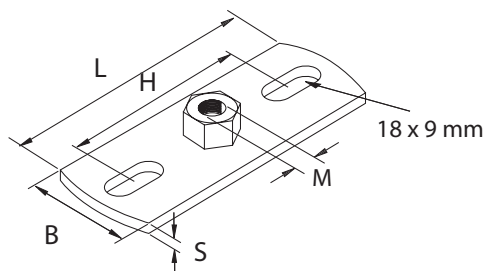

## Piastra di fissaggio

#### Caratteristiche Tecniche

- Misure: 80x30x3mm
- Conessioni: dado da 1/2" o 3/4"
- Finitura : Elettro-zincata
- Specifiche : per fissaggio a parete o a soffitto
- Fissaggio: compatibile con collari M12

#### Dati Fisici

Codice	Filettato	L (mm)	B (mm)	H (mm)	S (mm)	Confezioni	Peso (x1) (kg / lbs)
587125	1/2"	80	30	50	3	50	0,075 / 0.17
587145	3/4"	80	30	50	3	50	0,090 / 0.20