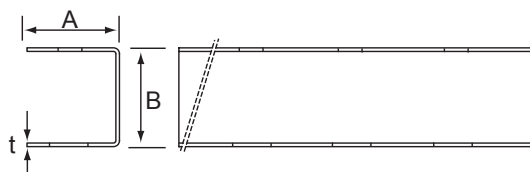

Scandic Skena - Enkel

Rörupphängningar

Teknisk Data

- **Tillgängliga Storlekar** : Se tabell nedan
- **Material** : Kolstål
- **Ytbehandling** es : Elförzinkad 30x30x2 och 30x30x3
Rostfritt stål (316) 30x30x2
Varmförzinkad 30x30x3
- **Kompatibilitet** : Passar med Konsolnock - Scandic
och Understödd Konsolnock - Scandic.

Scandic Skena - Enkel

Fysisk Data

Sektion (mm) A x B x t	Ytbehandling / Material	Längd (mm) L	Dimensioner (mm / tum)			Box Antal.	Vikt (ea.) (kg / lbs)	Referens
			A	B	t			
30 x 30 x 2,00	Elförzinkad	2000	30 / 1.18	30 / 1.18	2,0 / 0.08	12		312200
30 x 30 x 3,00	Elförzinkad	3000	30 / 1.18	30 / 1.18	3,0 / 0.12	5		312230
30 x 30 x 2,00	Stainless Steel	2000	30 / 1.18	30 / 1.18	2,0 / 0.08	12		312210
30 x 30 x 3,00	Hot Dipped Galv.	3000	30 / 1.18	30 / 1.18	3,0 / 0.12	5		312220