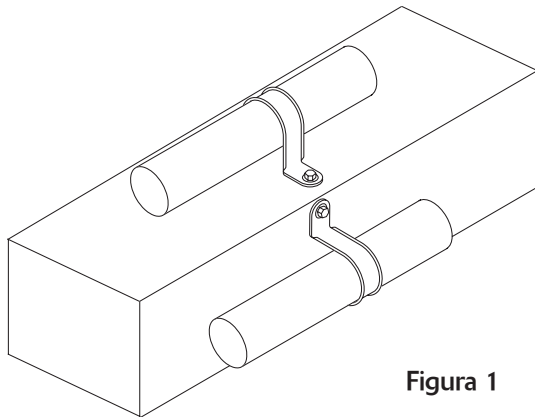

Soporte Limitador de Movimiento para Tubería de CPVC

23

Características Técnicas

- **Diámetros Disponibles (Nominal) :** DN20^{3/4"}, DN25^{1"}, DN32^{1 1/4"}, DN40^{1 1/2"}, DN50^{2"}.
- **Material :** Acero al Carbono.
- **Acabado :** Galvanizado
- **Características:** Diseño de bordes avellanados, protege a la tubería CPVC de posibles superficies cortantes. Incluye arandela y tornillo de #10 x 1" autoroscante para su fijación a estructuras de madera.

Cuelgues Para Tubería de CPVC

Soporte Limitador de Movimiento para Tubería de CPVC - 23

Especificaciones

Diámetro de Tubería		Dimensiones (mm/Pulg.)			Espaciado Máximo entre cuelgues (mm/pies)	Cantidad por Caja	Peso por Caja(Kg/lbs)	Tamaño Cabeza Hex.(pulg)	Referencia
Métrico	pulgadas	A	B	C					
DN20	^{3/4"}	80,0 / 3.15	39,4 / 1.55	30,2 / 1.19	1,68 / 5.5'	100	3,4 / 9.0	^{5/16"}	23-75
DN25	1"	87,6 / 3.45	42,2 / 1.66	30,2 / 1.19	1,83 / 6'	100	3,4 / 9.0	^{5/16"}	23-0100
DN32	1 1/4"	106,4 / 4.19	53,6 / 2.11	30,2 / 1.19	1,98 / 6.5'	100	4,1 / 11.0	^{5/16"}	23-0125
DN40	1 1/2"	113,0 / 4.45	57,7 / 2.27	30,2 / 1.19	2,13 / 7'	100	4,5 / 12.0	^{5/16"}	23-0150
DN50	2"	123,7 / 4.87	62,2 / 2.45	30,2 / 1.19	2,44 / 8'	100	5,6 / 15.0	^{5/16"}	23-0200

Notas

Este cuelgue sirve como soporte/limitador de movimiento de tuberías en sistemas de rociadores. Puede instalarse sobre, bajo, o en un lateral de la viga o estructura (Fig. 1). Actúa también como limitador de movimiento hacia arriba del rociador, en más de 6.1 mm (3/16"), en el momento de activarse. Como limitador no debe colocarse a más de 30.5 (12") del rociador que se quiere proteger (Figura 2). Se recomienda

utilizar un atornillador a baterías para fijar el tornillo auto-roscaado que se suministra, en caso de utilizarse otros tornillos, estos deben ser o superar el tamaño #10 x 1". No se permite el uso de tornillos, clavos o cualquier fijación que requiera herramientas de impacto (como martillos), ya que pueden dañar la tubería de CPVC.