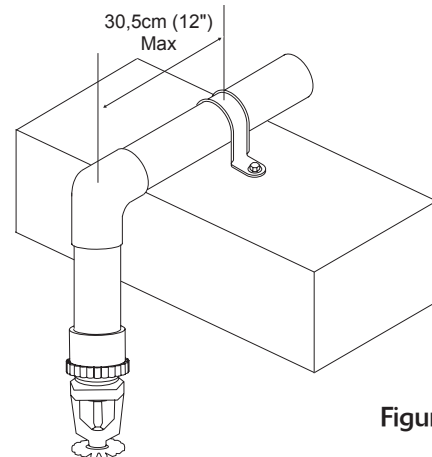

Soporte Limitador de Movimiento para Tubería de CPVC

23

Características Técnicas

- **Diámetros Disponibles (Nominal) :** DN20^{3/4"}, DN25^{1"}, DN32^{1 1/4"}, DN40^{1 1/2"}, DN50^{2"}.
- **Material :** Acero al Carbono.
- **Acabado :** Galvanizado
- **Características:** Diseño de bordes avellanados, protege a la tubería CPVC de posibles superficies cortantes. Incluye arandela y tornillo de #10 x 1" autoroscante para su fijación a estructuras de madera.

Cuelgues Para Tubería de CPVC

Soporte Limitador de Movimiento para Tubería de CPVC - 23

Especificaciones

Diámetro de Tubería		Dimensiones (mm/Pulg.)			Espaciado Máximo entre cuelgues (mm/pies)	Cantidad por Caja	Peso por Caja(Kg/lbs)	Tamaño Cabeza Hex.(pulg)	Referencia
Métrico	pulgadas	A	B	C					
DN20	^{3/4"}	80,0 / 3.15	39,4 / 1.55	30,2 / 1.19	1,68 / 5.5'	100	3,4 / 9.0	^{5/16"}	23-75
DN25	1"	87,6 / 3.45	42,2 / 1.66	30,2 / 1.19	1,83 / 6'	100	3,4 / 9.0	^{5/16"}	23-0100
DN32	1 1/4"	106,4 / 4.19	53,6 / 2.11	30,2 / 1.19	1,98 / 6.5'	100	4,1 / 11.0	^{5/16"}	23-0125
DN40	1 1/2"	113,0 / 4.45	57,7 / 2.27	30,2 / 1.19	2,13 / 7'	100	4,5 / 12.0	^{5/16"}	23-0150
DN50	2"	123,7 / 4.87	62,2 / 2.45	30,2 / 1.19	2,44 / 8'	100	5,6 / 15.0	^{5/16"}	23-0200

Notas

Este cuelgue sirve como soporte/limitador de movimiento de tuberías en sistemas de rociadores. Puede instalarse sobre, bajo, o en un lateral de la viga o estructura (Fig. 1). Actúa también como limitador de movimiento hacia arriba del rociador, en más de 6.1 mm (3/16"), en el momento de activarse. Como limitador no debe colocarse a más de 30.5 (12") del rociador que se quiere proteger (Figura 2). Se recomienda

Figura 1

Figura 2