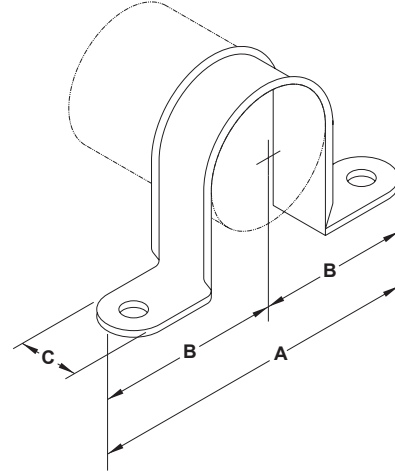

Soporte Limitador de Movimiento para Tubería de CPVC

23

Características Técnicas

- **Diámetros Disponibles (Nominal) :** DN20^{3/4"}, DN25^{1"}, DN32^{1 1/4"}, DN40^{1 1/2"}, DN50^{2"}.
- **Material :** Acero al Carbono.
- **Acabado :** Galvanizado
- **Características:** Diseño de bordes avellanados, protege a la tubería CPVC de posibles superficies cortantes. Incluye arandela y tornillo de #10 x 1" autoroscante para su fijación a estructuras de madera.

Cuelgues Para Tubería de CPVC

Soporte Limitador de Movimiento para Tubería de CPVC - 23

Especificaciones

Diámetro de Tubería		Dimensiones (mm/Pulg.)			Espaciado Máximo entre cuelgues (mm/pies)	Cantidad por Caja	Peso por Caja(Kg/lbs)	Tamaño Cabeza Hex.(pulg)	Referencia
Métrico	pulgadas	A	B	C					
DN20	^{3/4"}	80,0 / 3.15	39,4 / 1.55	30,2 / 1.19	1,68 / 5.5'	100	3,4 / 9.0	^{5/16"}	23-75
DN25	1"	87,6 / 3.45	42,2 / 1.66	30,2 / 1.19	1,83 / 6'	100	3,4 / 9.0	^{5/16"}	23-0100
DN32	1 1/4"	106,4 / 4.19	53,6 / 2.11	30,2 / 1.19	1,98 / 6.5'	100	4,1 / 11.0	^{5/16"}	23-0125
DN40	1 1/2"	113,0 / 4.45	57,7 / 2.27	30,2 / 1.19	2,13 / 7'	100	4,5 / 12.0	^{5/16"}	23-0150
DN50	2"	123,7 / 4.87	62,2 / 2.45	30,2 / 1.19	2,44 / 8'	100	5,6 / 15.0	^{5/16"}	23-0200

Notas

Este cuelgue sirve como soporte/limitador de movimiento de tuberías en sistemas de rociadores. Puede instalarse sobre, bajo, o en un lateral de la viga o estructura (Fig. 1). Actúa también como limitador de movimiento hacia arriba del rociador, en más de 6.1 mm (3/16"), en el momento de activarse. Como limitador no debe colocarse a más de 30.5 (12") del rociador que se quiere proteger (Figura 2). Se recomienda

utilizar un atornillador a baterías para fijar el tornillo auto-roscaado que se suministra, en caso de utilizarse otros tornillos, estos deben ser o superar el tamaño #10 x 1". No se permite el uso de tornillos, clavos o cualquier fijación que requiera herramientas de impacto (como martillos), ya que pueden dañar la tubería de CPVC.