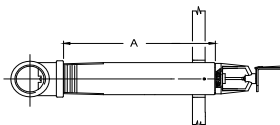

Item Price Group: V187 (ENT Finish: IPG V188)

VK2503 - Plain Barrel Length (L) - A Dimension
base p/n - 21493U(f)(t)(l)

LIST PRICES and Available Finishes			
Length (L) - A Dimension	Standard Brass (A_)	Polished Chrome (F_)	ENT (JN)
	IPG V188		
3 - 6" (76 - 152mm)	\$298.51	P.O.A	P.O.A
6 1/2 - 9" (165 - 229mm)	\$314.57	\$317.37	P.O.A
9 1/2 - 12" (241 - 305mm)	\$322.64	\$325.47	P.O.A
12 1/2 - 15" (318 - 381mm)	P.O.A	P.O.A	P.O.A
15 1/2 - 18" (394 - 457mm)	\$379.15	\$379.15	P.O.A
18 1/2 - 21" (470 - 533mm)	P.O.A	P.O.A	P.O.A
21 1/2 - 24" (546 - 610mm)	\$435.57	\$438.34	P.O.A
24 1/2 - 27" (622 - 686mm)	P.O.A	P.O.A	P.O.A
27 1/2 - 30" (699 - 762mm)	P.O.A	P.O.A	P.O.A
30 1/2 - 33" (775 - 838mm)	P.O.A	P.O.A	P.O.A
33 1/2 - 36" (851 - 914mm)	P.O.A	P.O.A	P.O.A