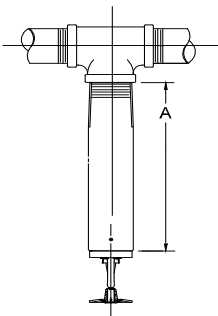

VK172 - Plain Barrel
base p/n - 08387U(f)(t)(l)

		LIST PRICES and Available Finishes		
		Standard Brass (A_)	Polished Chrome (F_)	ENT (JN)
		IPG V188		
Length (L) - A Dimension				
3 - 6" (76 - 152mm)		\$241.96	\$245.39	\$332.46
6½ - 9" (165 - 229mm)		\$255.42	\$258.82	P.O.A
9½ - 12" (241 - 305mm)		\$262.13	\$265.51	\$352.59
12½ - 15" (318 - 381mm)		\$285.71	\$289.02	\$376.11
15½ - 18" (394 - 457mm)		\$302.49	\$305.84	\$392.90
18½ - 21" (470 - 533mm)		\$319.30	\$322.64	P.O.A
21½ - 24" (546 - 610mm)		\$349.54	\$352.85	P.O.A
24½ - 27" (622 - 686mm)		\$366.36	\$369.71	\$456.77
27½ - 30" (699 - 762mm)		\$386.48	\$389.86	\$476.91
30½ - 33" (775 - 838mm)		\$399.97	\$403.28	\$490.37
33½ - 36" (851 - 914mm)		\$420.14	\$423.44	P.O.A