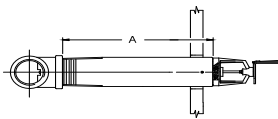

Item Price Group: V187 (ENT Finish: IPG V188)

VK2753 - Plain Barrel
base p/n - 21495U(f)(t)(l)

Length (L) - A Dimension	LIST PRICES and Available Finishes		
	Standard Brass (A_)	Polished Chrome (F_)	ENT (JN) IPG V188
3 - 6" (76 - 152mm)	\$323.35	\$326.42	P.O.A
6½ - 9" (165 - 229mm)	P.O.A	P.O.A	P.O.A
9½ - 12" (241 - 305mm)	\$349.50	\$352.57	P.O.A
12½ - 15" (318 - 381mm)	P.O.A	P.O.A	P.O.A
15½ - 18" (394 - 457mm)	\$410.72	P.O.A	P.O.A
18½ - 21" (470 - 533mm)	P.O.A	P.O.A	P.O.A
21½ - 24" (546 - 610mm)	P.O.A	P.O.A	P.O.A
24½ - 27" (622 - 686mm)	P.O.A	P.O.A	P.O.A
27½ - 30" (699 - 762mm)	P.O.A	P.O.A	P.O.A
30½ - 33" (775 - 838mm)	P.O.A	P.O.A	P.O.A
33½ - 36" (851 - 914mm)	P.O.A	P.O.A	P.O.A