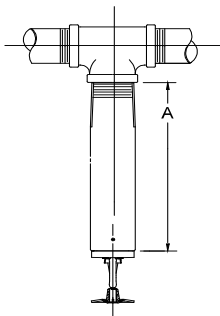

VK173 - Plain Barrel Length (L) - A Dimension
base p/n - 13248U(f)(t)(l)

Length (L) - A Dimension	LIST PRICES and Available Finishes		
	Standard Brass (A_)	Polished Chrome (F_)	ENT (JN) IPG V188
3 - 6" (76 - 152mm)	\$273.65	\$284.04	P.O.A
6½ - 9" (165 - 229mm)	\$296.50	\$298.34	P.O.A
9½ - 12" (241 - 305mm)	\$295.76	\$298.37	\$385.44
12½ - 15" (318 - 381mm)	\$334.53	\$337.18	P.O.A
15½ - 18" (394 - 457mm)	\$353.77	\$350.14	P.O.A
18½ - 21" (470 - 533mm)	\$372.58	\$364.89	P.O.A
21½ - 24" (546 - 610mm)	\$410.56	\$401.86	P.O.A
24½ - 27" (622 - 686mm)	P.O.A	P.O.A	P.O.A
27½ - 30" (699 - 762mm)	P.O.A	P.O.A	P.O.A
30½ - 33" (775 - 838mm)	P.O.A	P.O.A	P.O.A
33½ - 36" (851 - 914mm)	P.O.A	\$490.40	P.O.A