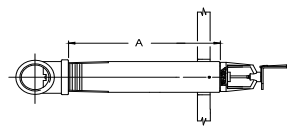

Item Price Group: V187 (ENT Finish: IPG V188)

VK152 - Plain Barrel
base p/n - 07858U(f)(t)(l)

		LIST PRICES and Available Finishes		
		Standard Brass (A_)	Polished Chrome (F_)	ENT (JN) IPG V188
Length (L) - A Dimension				
3 - 6" (76 - 152mm)		\$238.61	\$241.96	P.O.A
6 1/2 - 9" (165 - 229mm)		\$241.96	\$245.39	\$332.47
9 1/2 - 12" (241 - 305mm)		\$255.42	\$258.82	\$345.90
12 1/2 - 15" (318 - 381mm)		\$278.92	\$282.36	\$369.45
15 1/2 - 18" (394 - 457mm)		\$295.76	\$299.14	P.O.A
18 1/2 - 21" (470 - 533mm)		\$312.59	\$315.96	P.O.A
21 1/2 - 24" (546 - 610mm)		\$349.54	\$352.85	P.O.A
24 1/2 - 27" (622 - 686mm)		\$366.36	\$369.71	P.O.A
27 1/2 - 30" (699 - 762mm)		\$386.48	\$389.86	P.O.A
30 1/2 - 33" (775 - 838mm)		\$393.25	\$396.59	P.O.A
33 1/2 - 36" (851 - 914mm)		\$406.63	\$410.02	P.O.A