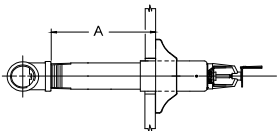

Length (L) - A Dimension	LIST PRICES and Available Finishes		
	Polished Chrome (F_)	White (M_/W)	ENT (JN) IPG V188
1½ - 6" (38 - 152mm)	$340.75	$340.76	P.O.A
6½ - 9" (165 - 229mm)	$349.50	P.O.A	P.O.A
9½ - 12" (241 - 305mm)	$358.32	$358.30	P.O.A
12½ - 15" (318 - 381mm)	$388.88	P.O.A	P.O.A
15½ - 18" (394 - 457mm)	$401.99	$401.99	P.O.A
18½ - 21" (470 - 533mm)	$432.50	P.O.A	$519.59
21½ - 24" (546 - 610mm)	$458.73	P.O.A	P.O.A
24½ - 27" (622 - 686mm)	P.O.A	P.O.A	P.O.A
27½ - 30" (699 - 762mm)	$511.20	P.O.A	P.O.A
30½ - 33" (775 - 838mm)	P.O.A	P.O.A	P.O.A
33½ - 36" (851 - 914mm)	P.O.A	$554.88	P.O.A

*contact customer service for lengths over standard

Item Price Group: V187 (ENT Finish: IPG V188)

VK2793 - Recessed Adj.
base p/n - 21483U(f)(t)(l)