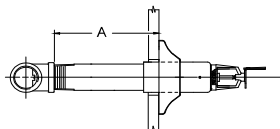

LIST PRICES and Available Finishes			
Length (L) - A Dimension	Polished Chrome (F_)	White (M_/W)	ENT (JN)
	IPG V188		
1 1/2 - 6" (38 - 152mm)	$314.57	P.O.A	P.O.A
6 1/2 - 9" (165 - 229mm)	$322.64	P.O.A	P.O.A
9 1/2 - 12" (241 - 305mm)	$330.76	$330.76	P.O.A
12 1/2 - 15" (318 - 381mm)	P.O.A	$358.98	P.O.A
15 1/2 - 18" (394 - 457mm)	$371.09	$371.09	P.O.A
18 1/2 - 21" (470 - 533mm)	$399.27	$399.27	P.O.A
21 1/2 - 24" (546 - 610mm)	$423.45	$423.45	$510.51
24 1/2 - 27" (622 - 686mm)	P.O.A	P.O.A	P.O.A
27 1/2 - 30" (699 - 762mm)	P.O.A	P.O.A	$558.96
30 1/2 - 33" (775 - 838mm)	P.O.A	P.O.A	P.O.A
33 1/2 - 36" (851 - 914mm)	P.O.A	P.O.A	P.O.A

*contact customer service for lengths over standard

Item Price Group: V187 (ENT Finish: IPG V188)

VK2543 - Recessed Adj. Length (L) - A Dimension
base p/n - 21481U(f)(t)(l)