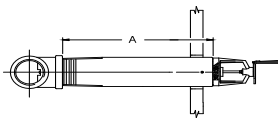

VK174 - Plain Barrel	Length (L) - A Dimension	LIST PRICES and Available Finishes		
		Standard Brass (A_)	Polished Chrome (F_)	ENT (JN) IPG V188
base p/n - 08388U(f)(t)(l)	3 - 6" (76 - 152mm)	\$268.89	\$272.21	P.O.A
	6 1/2 - 9" (165 - 229mm)	\$272.21	\$275.61	P.O.A
	9 1/2 - 12" (241 - 305mm)	\$278.92	\$282.36	\$369.42
	12 1/2 - 15" (318 - 381mm)	\$309.22	\$312.59	\$399.64
	15 1/2 - 18" (394 - 457mm)	\$319.30	\$322.64	P.O.A
	18 1/2 - 21" (470 - 533mm)	\$339.46	\$342.81	P.O.A
	21 1/2 - 24" (546 - 610mm)	\$376.42	\$379.81	P.O.A
	24 1/2 - 27" (622 - 686mm)	\$393.25	\$396.58	P.O.A
	27 1/2 - 30" (699 - 762mm)	\$406.63	\$410.02	P.O.A
	30 1/2 - 33" (775 - 838mm)	\$420.14	\$423.44	P.O.A
	33 1/2 - 36" (851 - 914mm)	\$436.91	\$440.29	P.O.A