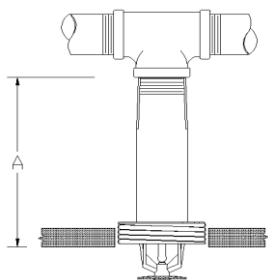

Item Price Group: V187

VK190 - 5.6 K Factor base p/n - 12421U(f)(t)(l)	Length (L) - A Dimension	LIST PRICES
		Standard Brass (A_)
	4 - 6" (101 - 152mm)	\$276.36
	6 1/4 - 9" (159 - 229mm)	\$288.89
	9 1/4 - 12" (235 - 305mm)	\$303.95
	12 1/4 - 15" (311 - 381mm)	\$329.12
	15 1/4 - 18" (387 - 457mm)	\$351.72
	18 1/4 - 21" (464 - 533mm)	\$369.31
	21 1/4 - 24" (540 - 610mm)	\$404.50
	24 1/4 - 27" (616 - 686mm)	\$427.11
	27 1/4 - 30" (692 - 762mm)	\$454.75
	30 1/4 - 33" (768 - 838mm)	\$467.31
	33 1/4 - 36" (845 - 914mm)	\$502.48